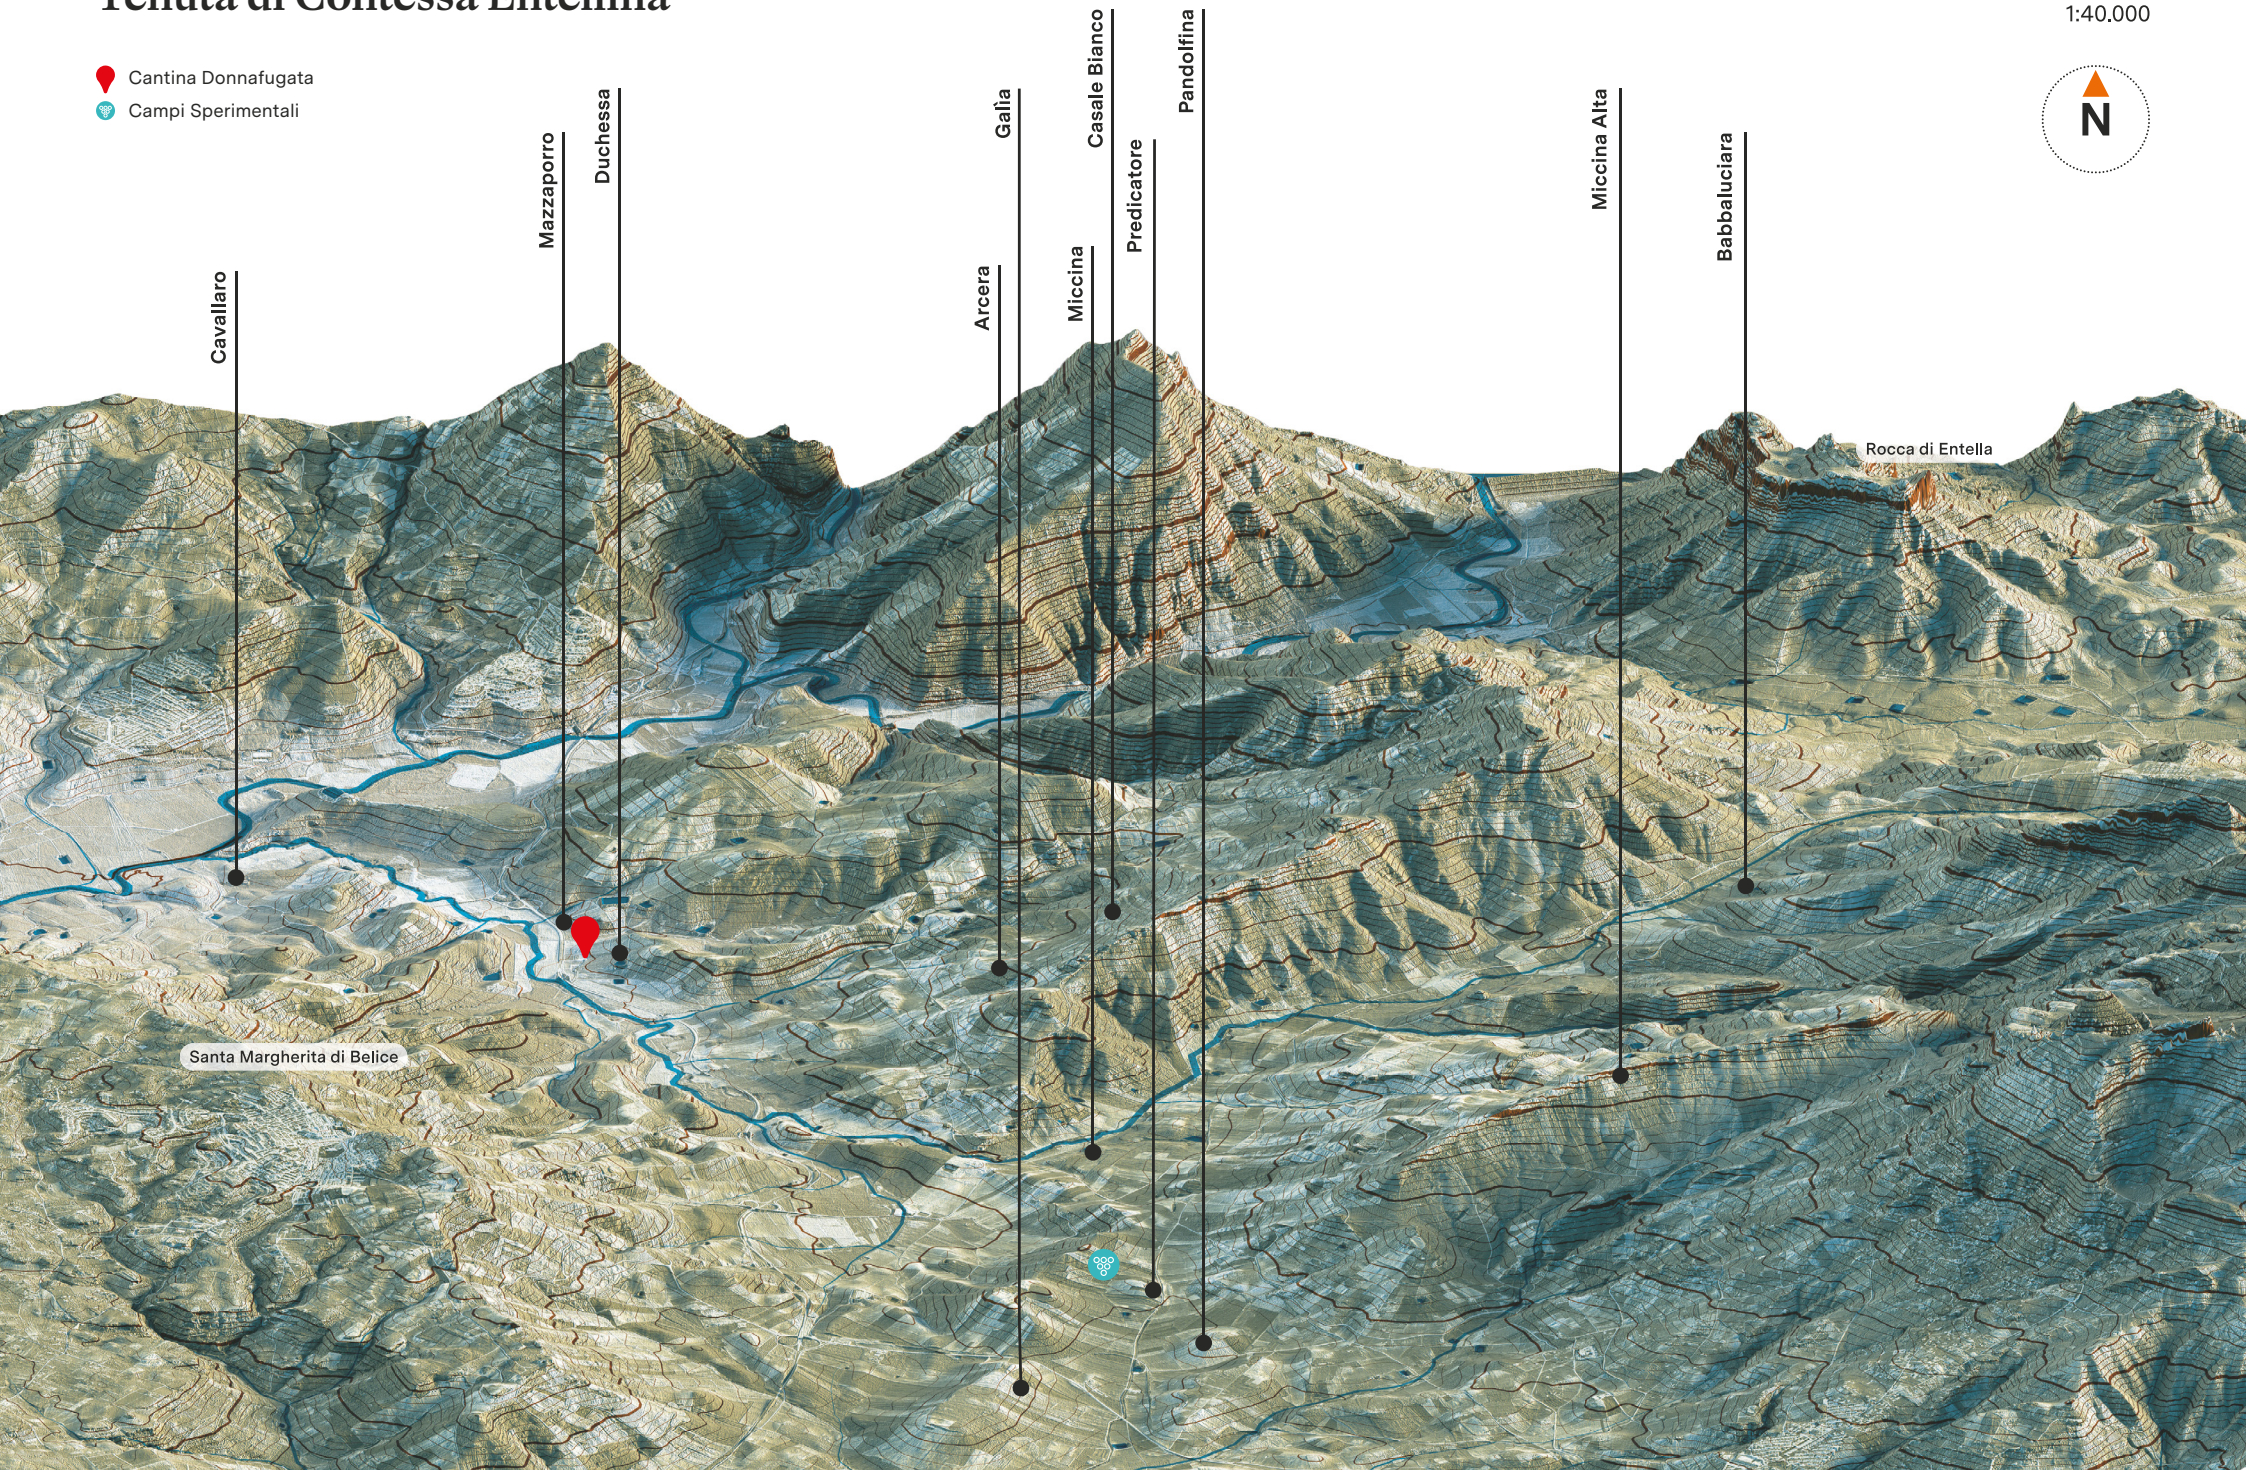

Tenuta di Contessa Entellina

VizArt
1:40.000

- Cantina Donnafugata
- Campi Sperimentali

Cavallaro

Mazzaporro

Duchessa

Arcera

Galia

Miccina

Casale Bianco

Predicatore

Pandolfina

Miccina Alta

Babbaluciara

Rocca di Entella

Santa Margherita di Belice