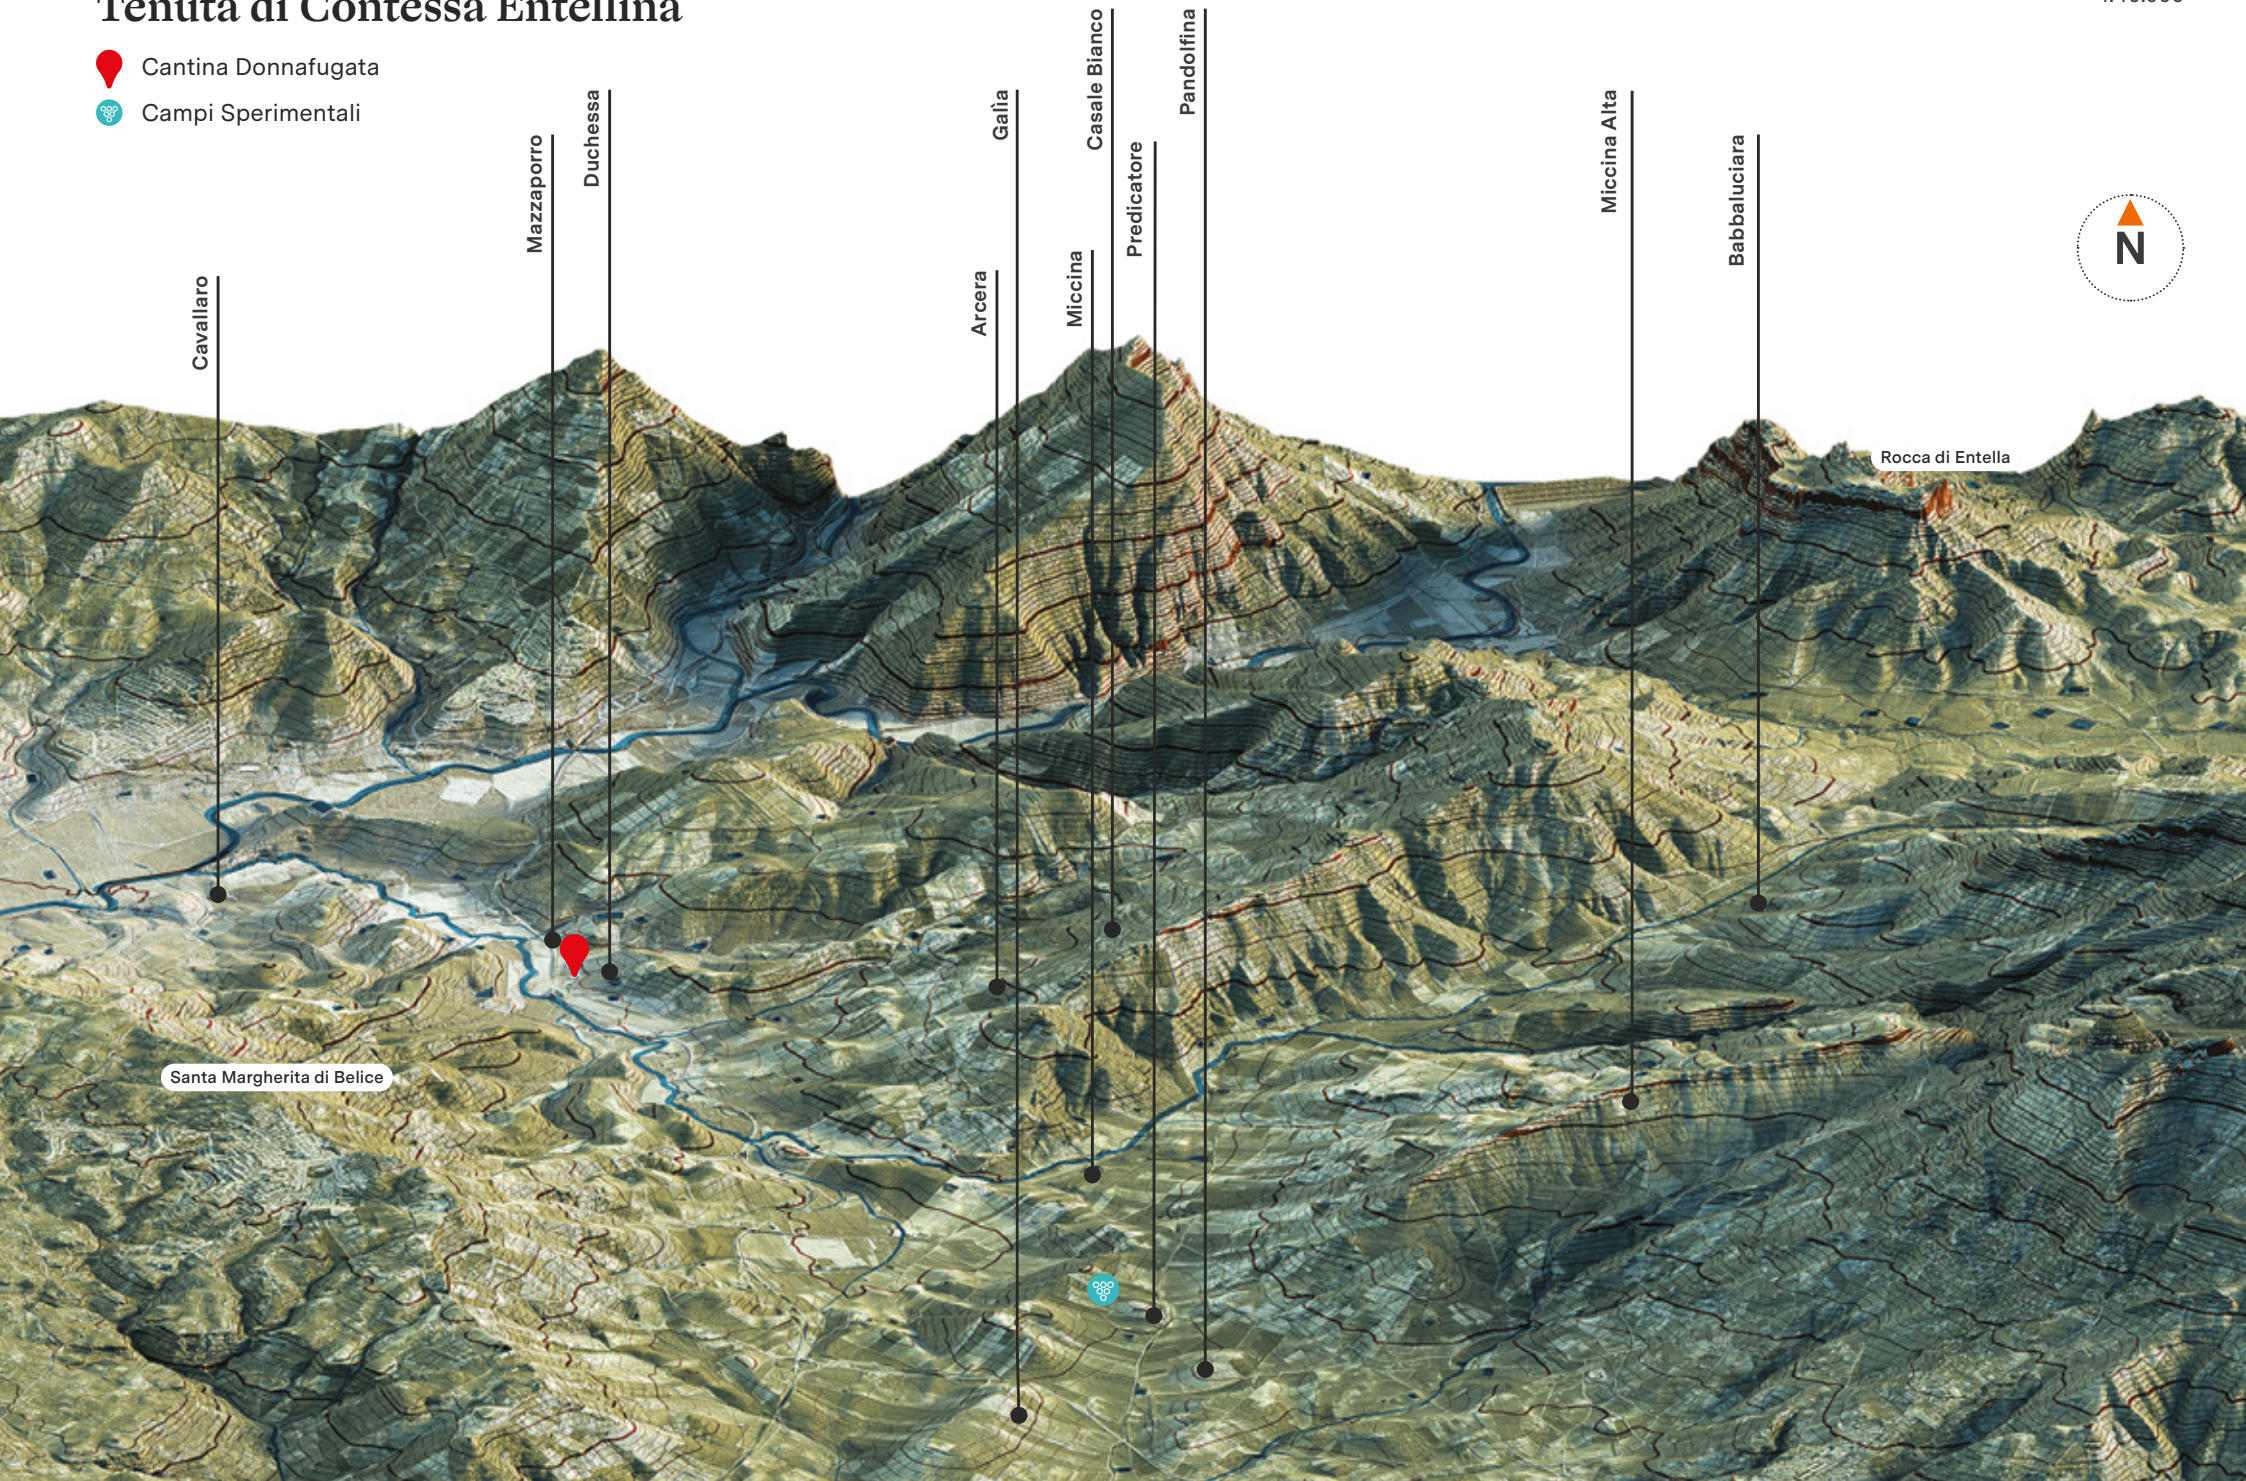

33  
Ettari  
vitati

3  
Contrade

2  
Vitigni

3  
Ettari di uliveto

# Tenuta di Contessa Entellina

-  Cantina Donnafugata
-  Campi Sperimentali

Cavallaro

Mazzaporro

Duchessa

Arcera

Galia

Miccina

Casale Bianco

Predicatore

Pandolfina

Miccina Alta

Babaluciara

Santa Margherita di Belice

Rocca di Entella

# Tenuta dell'Etna

 Cantina Donnafugata

VizArt  
1:180.000